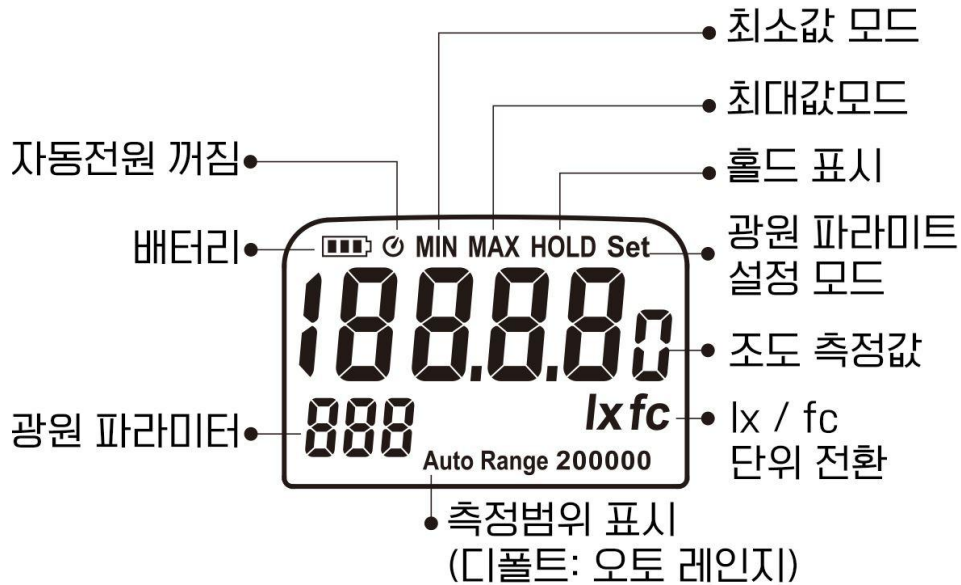

조도계 CENTER 531

LCD화면표시

기술 사양

측정 범위	0.0~199.9/1999/19990/199900 lx
분해능	0.0~19.99/1999.9/1999/19990 fc
정확도	±3%rdg±5dgs(Standard A light source) 8%(Other visible light source)
각도편차	10°±1% 30°±2% 60°±5% 80°±2%
반응시간	0.5초
오버레인지	"-OL"표시(Over Range)
전원	1.5V AA배터리 x 2개, 약 80시간 사용
크기/무게	H169x63Wx37Dmm / 약185g

측정 순서

각부 명칭