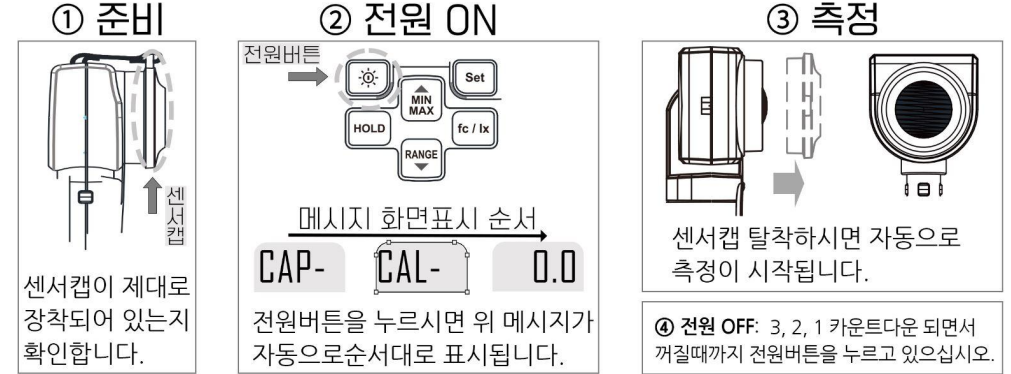

조도계 CENTER 531

LCD화면표시

기술 사양

측정 범위	0.0~199.9/1999/19990/199900 lx
분해능	0.0~19.99/1999.9/1999/19990 fc
정확도	±3%rdg±5dgs(Standard A light source) 8%(Other visible light source)
각도편차	10°±1% 30°±2% 60°±5% 80°±2%
반응시간	0.5초
오버레인지	"-OL"표시(Over Range)
전원	1.5V AA배터리 x 2개, 약 80시간 사용
크기/무게	H169x63Wx37Dmm / 약185g

측정 순서

각부 명칭